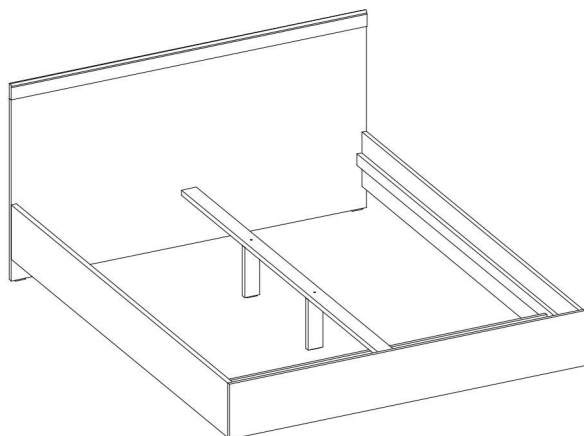

# LINDY

60 min

	Dimenzió				Kód	Csomag
1	2016	250	22	1	1004	1/2
2	2016	250	22	1	1013	1/2
3	1663	252	22	1	1014	1/2
4	232	70	22	1	1006	1/2
5	232	70	22	1	1007	1/2
6	1662	830	16	1	1003	2/2
7	1616	232	16	1	1005_v	1/2
8	250	130	16	1	1008	1/2
9	250	130	16	1	1009	1/2
10	2016	70	22	1	1011	1/2
11	1976	55	22	1	1010	1/2
12	1976	55	22	1	1012	1/2
13	1664	56.5	16	1	1033/3001	1/2