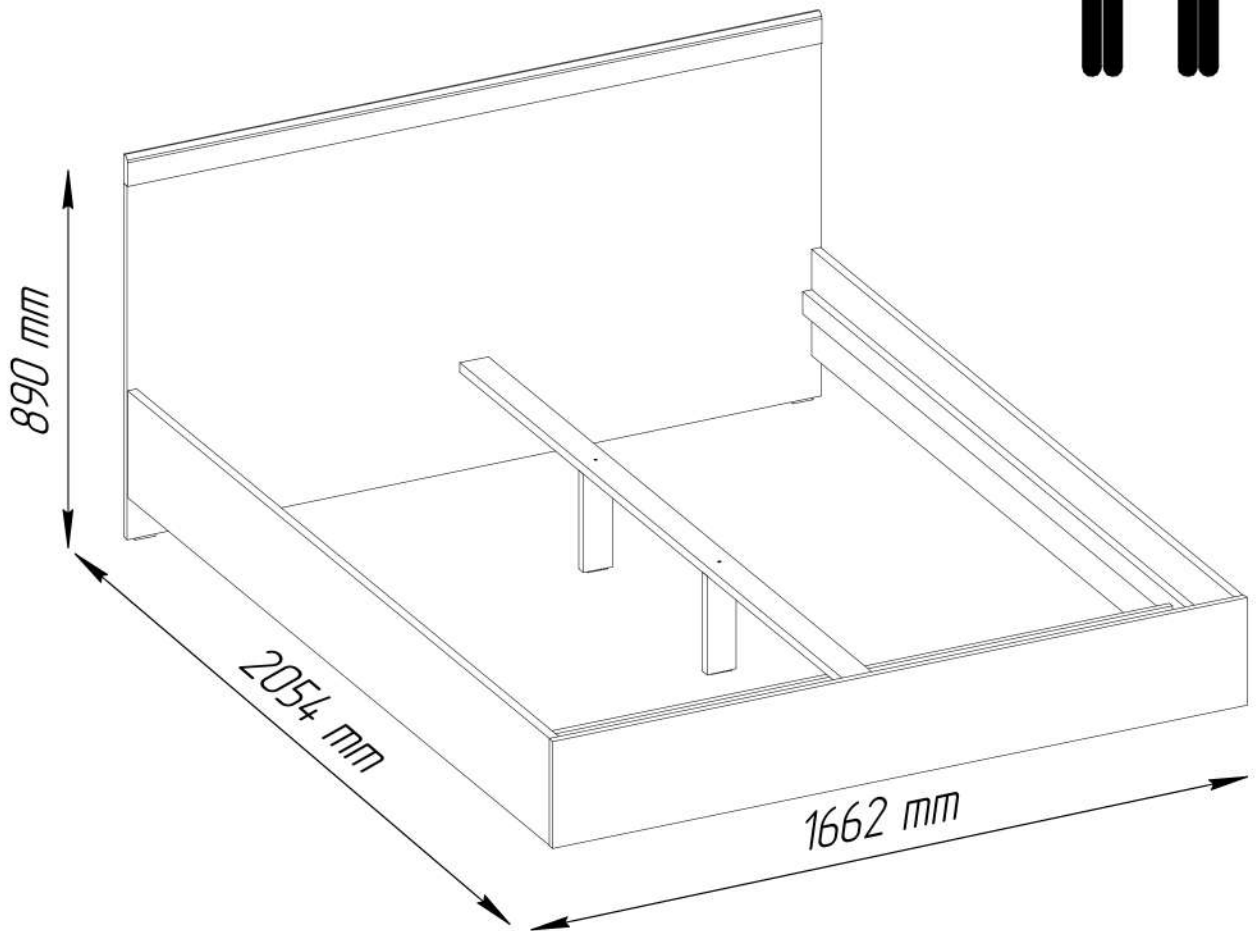

# LINDY

60 min

	Dimenzió				Kód	Csomag
1	2016	250	22	1	1004	1/2
2	2016	250	22	1	1013	1/2
3	1663	252	22	1	1014	1/2
4	232	70	22	1	1006	1/2
5	232	70	22	1	1007	1/2
6	1662	830	16	1	1003	2/2
7	1616	232	16	1	1005_v	1/2
8	250	130	16	1	1008	1/2
9	250	130	16	1	1009	1/2
10	2016	70	22	1	1011	1/2
11	1976	55	22	1	1010	1/2
12	1976	55	22	1	1012	1/2
13	1664	56.5	16	1	1033/3001	1/2