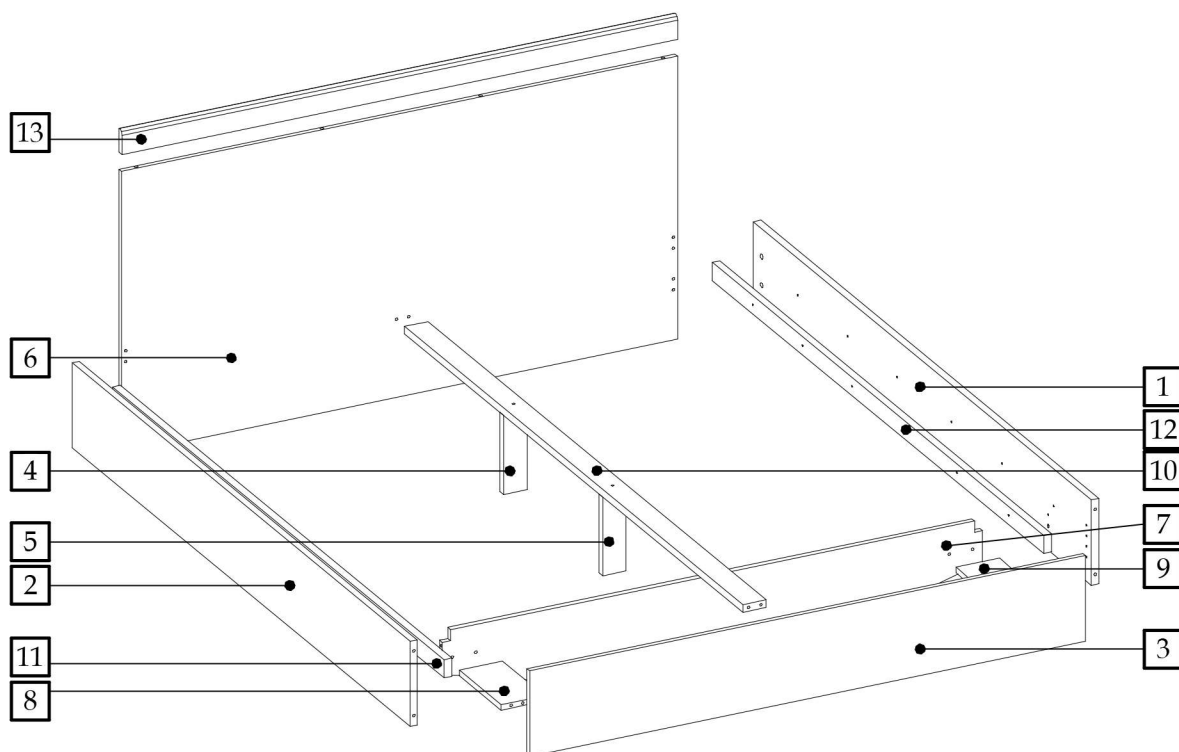

# LINDY

60 min

	Dimenzió				Kód	Csomag
1	2016	250	22	1	1004	1/2
2	2016	250	22	1	1013	1/2
3	1663	252	22	1	1014	1/2
4	232	70	22	1	1006	1/2
5	232	70	22	1	1007	1/2
6	1662	830	16	1	1003	2/2
7	1616	232	16	1	1005_v	1/2
8	250	130	16	1	1008	1/2
9	250	130	16	1	1009	1/2
10	2016	70	22	1	1011	1/2
11	1976	55	22	1	1010	1/2
12	1976	55	22	1	1012	1/2
13	1664	56.5	16	1	1033/3001	1/2

2

3

4

5

6

7