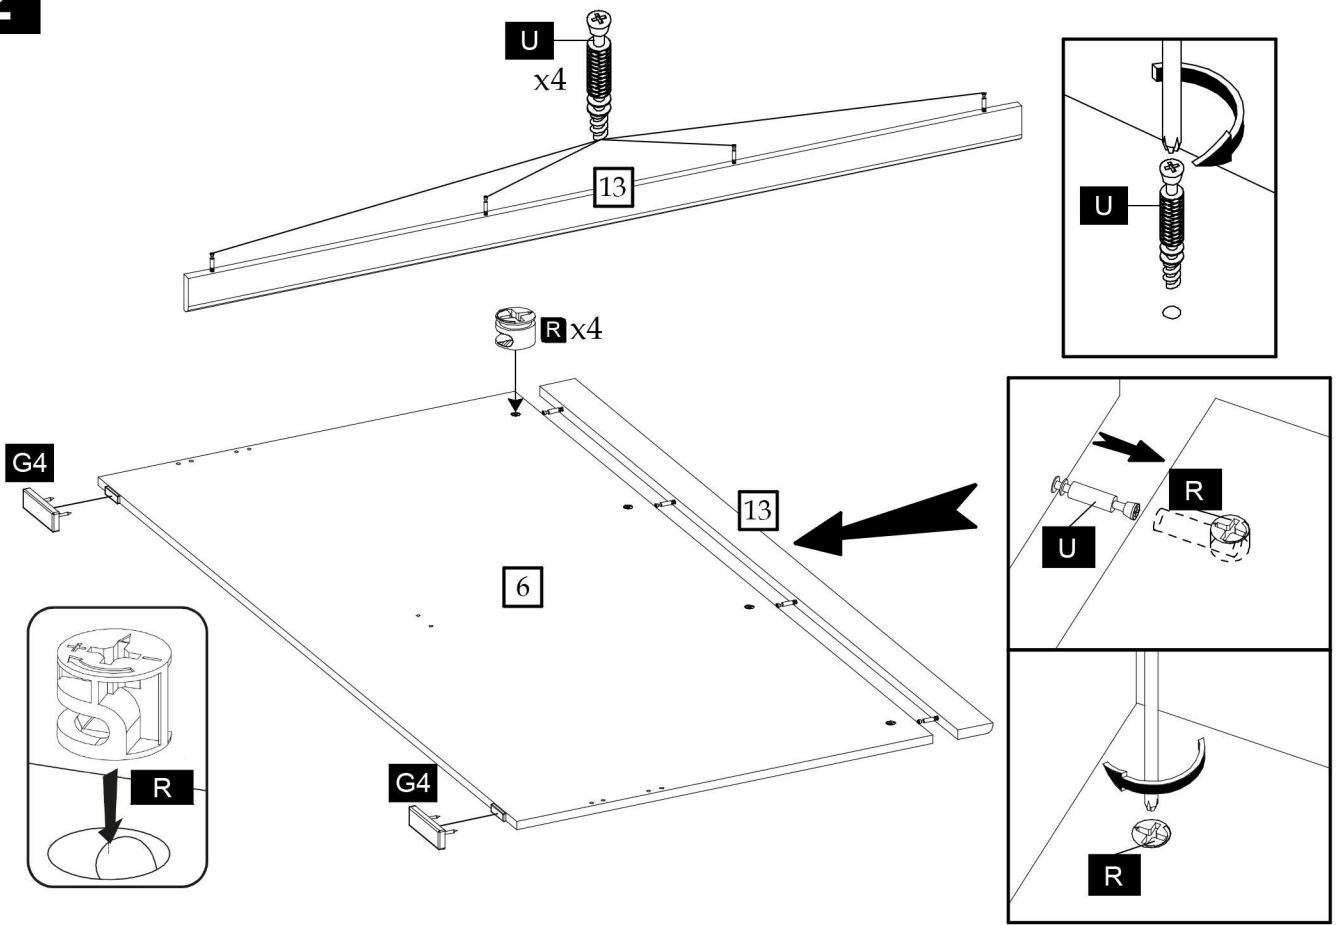

# LINDY

60 min

	Dimenzió				Kód	Csomag
1	2016	250	22	1	1004	1/2
2	2016	250	22	1	1013	1/2
3	1663	252	22	1	1014	1/2
4	232	70	22	1	1006	1/2
5	232	70	22	1	1007	1/2
6	1662	830	16	1	1003	2/2
7	1616	232	16	1	1005_v	1/2
8	250	130	16	1	1008	1/2
9	250	130	16	1	1009	1/2
10	2016	70	22	1	1011	1/2
11	1976	55	22	1	1010	1/2
12	1976	55	22	1	1012	1/2
13	1664	56.5	16	1	1033/3001	1/2

2

3

4

5

6

7