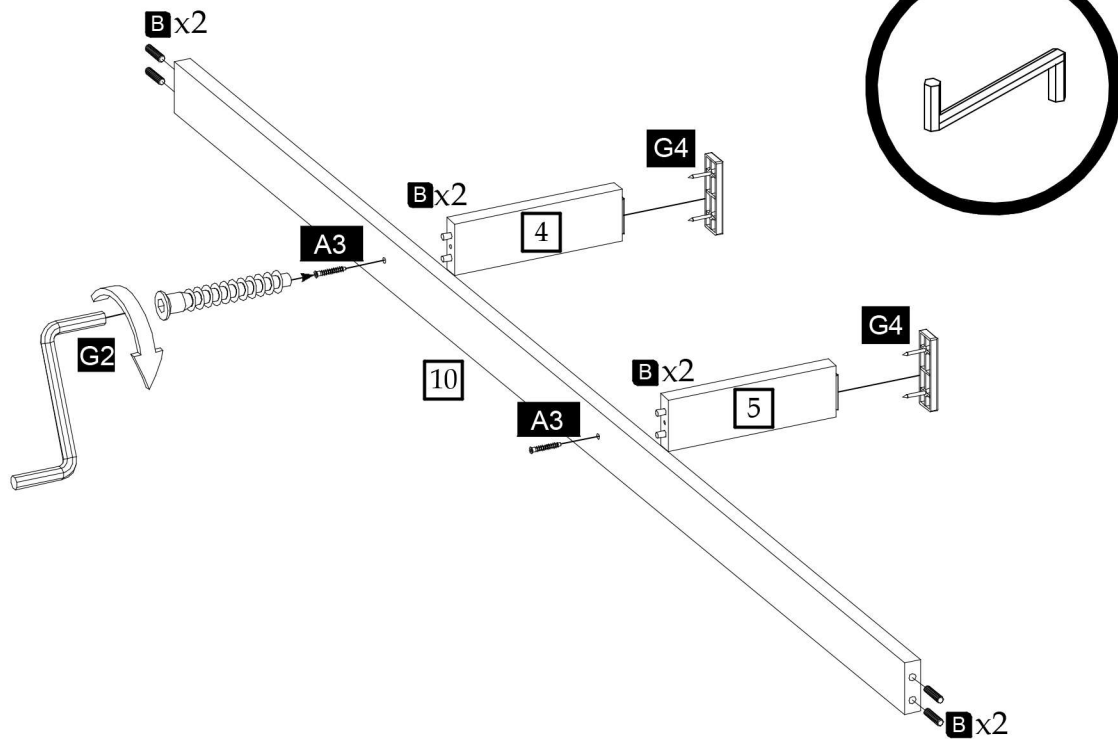

# LINDY

60 min

	Dimenzió				Kód	Csomag
1	2016	250	22	1	1004	1/2
2	2016	250	22	1	1013	1/2
3	1663	252	22	1	1014	1/2
4	232	70	22	1	1006	1/2
5	232	70	22	1	1007	1/2
6	1662	830	16	1	1003	2/2
7	1616	232	16	1	1005_v	1/2
8	250	130	16	1	1008	1/2
9	250	130	16	1	1009	1/2
10	2016	70	22	1	1011	1/2
11	1976	55	22	1	1010	1/2
12	1976	55	22	1	1012	1/2
13	1664	56.5	16	1	1033/3001	1/2

2

3

4

5

6

7